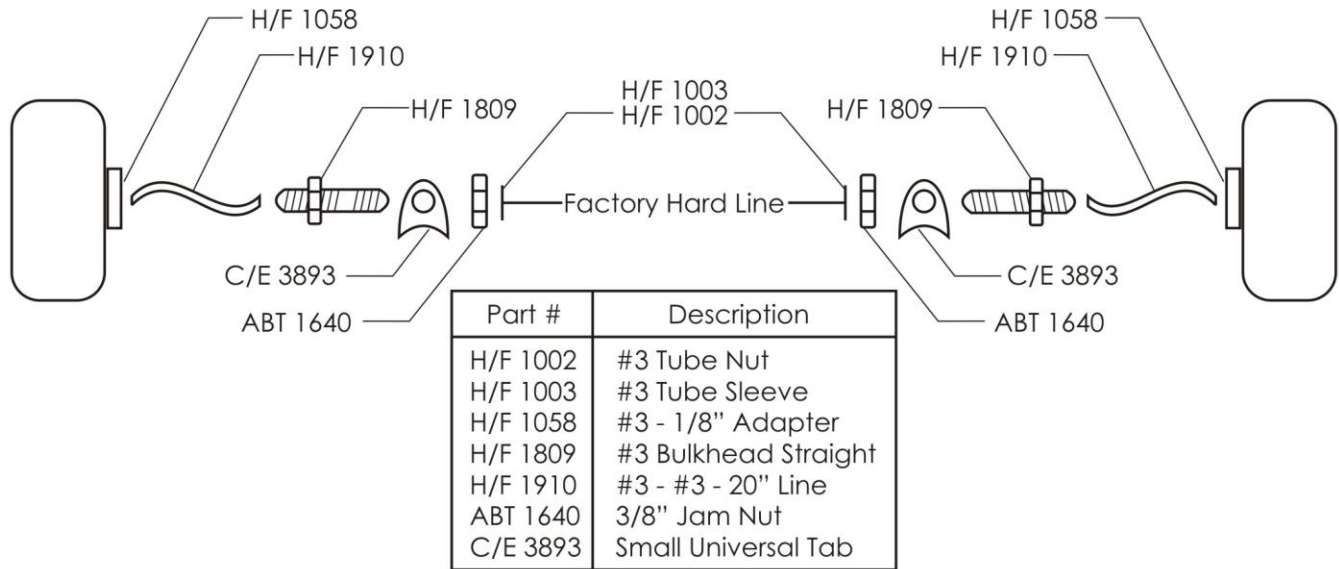

## C/E 4100 & 4101- BRAKE LINE KITS

**C/E 4100**

**C/E 4101**

Part #	Description
H/F 1002	#3 Tube Nut
H/F 1003	#3 Tube Sleeve
H/F 1058	#3 - 1/8" Adapter
H/F 1248	#3 Straight Hose End
H/F 1307	#3 Teflon Hose
H/F 1806	#3 Bulkhead Std. Tee
H/F 1809	#3 Bulkhead Straight
H/F 1900	#3 - #3 - 20" Line
ABT 1640	3/8" Jam Nut
C/E 3893	Small Universal Tab